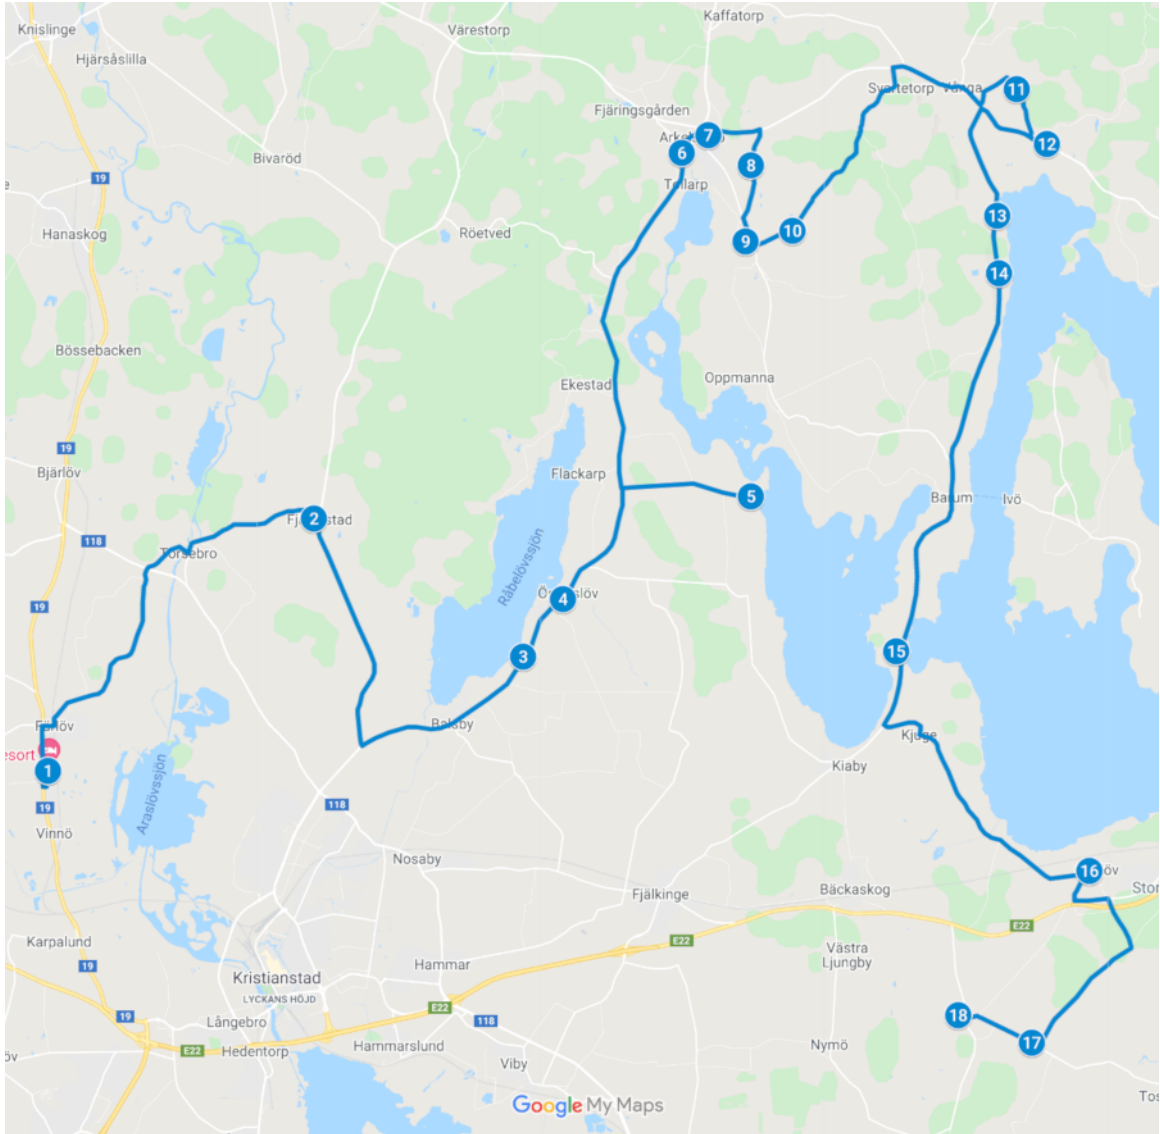

# Kul på hjul, tävlingspaket

- |           |                             |  |
|-----------|-----------------------------|--|
| <b>1</b>  | <b>56.06531, 14.08559</b>   | <b>Araslöv Golfkrog</b>                      |
| <b>2</b>  | <b>56.10894, 14.16779</b>   | <b>Fjälkestads kyrka</b>                     |
| <b>3</b>  | <b>56.08505, 14.23274</b>   | <b>Villa Balsvik kök&amp;inredning</b>       |
| <b>4</b>  | <b>56.0951, 14.2451</b>     | <b>Bykrogen Österslöv</b>                    |
| <b>5</b>  | <b>56.11286, 14.30361</b>   | <b>Karsholm slott</b>                        |
| <b>6</b>  | <b>56.17217, 14.28189</b>   | <b>Mejeriets Hörna Café</b>                  |
| <b>7</b>  | <b>56.17525, 14.29000</b>   | <b>Tord Erikssons Frukt &amp; Gårdsbutik</b> |
| <b>8</b>  | <b>56.16997, 14.30363</b>   | <b>Kajesträdet</b>                           |
| <b>9</b>  | <b>56.15676, 14.30187</b>   | <b>Hammarkvist Trädgård</b>                  |
| <b>10</b> | <b>56.15875, 14.31636</b>   | <b>Romelstorpsvägen</b>                      |
| <b>11</b> | <b>56.18319, 14.38589</b>   | <b>Vånga kyrkväg 31</b>                      |
| <b>12</b> | <b>56.17373, 14.39531</b>   | <b>Galleri Miro</b>                          |
| <b>13</b> | <b>56.16126, 14.37968</b>   | <b>Vånga 77</b>                              |
| <b>14</b> | <b>56.151306, 14.380417</b> | <b>Furustads utkiksplats</b>                 |
| <b>15</b> | <b>56.08604, 14.34841</b>   | <b>Bäckaskog Slott</b>                       |
| <b>16</b> | <b>56.04784, 14.40813</b>   | <b>Gualövs kyrka</b>                         |
| <b>17</b> | <b>56.01815, 14.39036</b>   | <b>Minas Chokladstudier</b>                  |
| <b>18</b> | <b>56.02297, 14.36782</b>   | <b>Trolle Ljungby slott</b>                  |